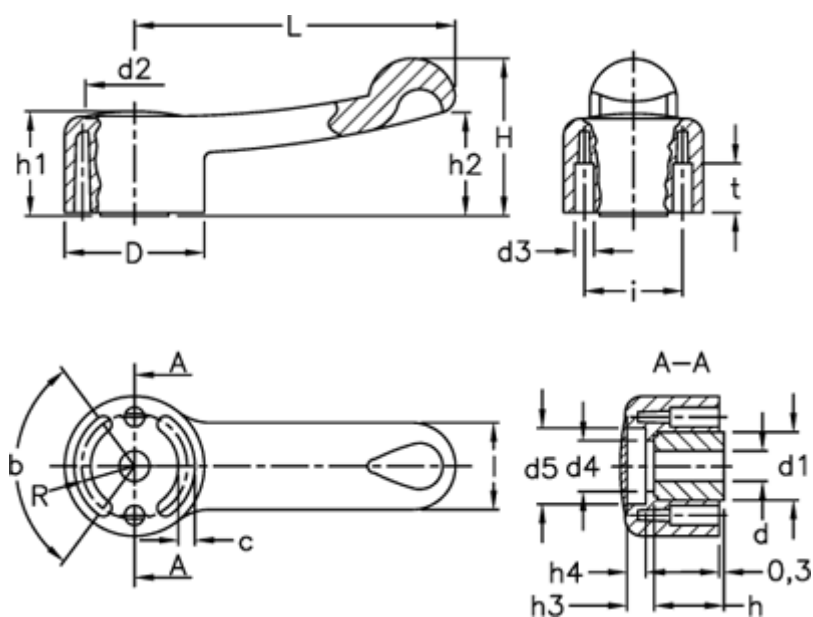

Varenummer: 23052121511
 Beskrivelse: E+G Spændearm
 ELC.140-A14-C1 sort

Mål

b (grader) = 125 +/-1	d H7 = 14	l = 34
c = 7.3	H = 60	L = 140
D = 54	h = 27.0	R = 20.2
d1 = 26	h1 = 38	t = 16.0
d2 = 36.0	h2 = 38	
d3 = 8	h3 = 8.5	
d4 = 21.0	h4 = 6	
d5 = 31.0	i = 39	